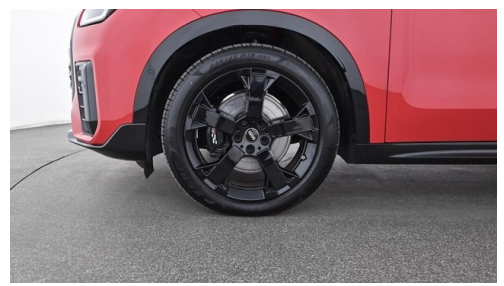

MINI GEBRAUCHT-WAGEN NEXT.

- 24 MONATE MINI GEBRAUCHTWAGEN NEXT GARANTIE
- 360 GRAD CHECK
- WARTUNGSFREI FÜR MIND. 6 MONATE / 10.000 KM
- LEASING UND FINANZIERUNG
- GEPRÜFTE FAHRZEUGHISTORIE