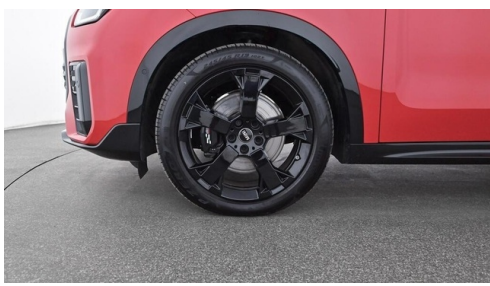

MINI GEBRAUCHT-WAGEN NEXT.

- 24 MONATE MINI GEBRAUCHTWAGEN NEXT GARANTIE
- 360 GRAD CHECK
- WARTUNGSFREI FÜR MIND. 6 MONATE / 10.000 KM
- LEASING UND FINANZIERUNG
- GEPRÜFTE FAHRZEUGHISTORIE