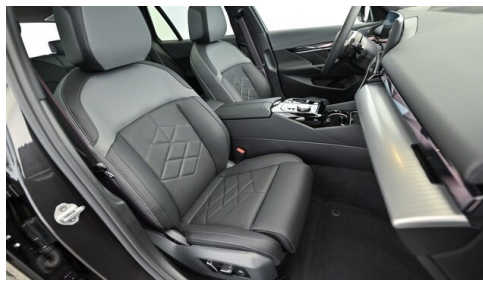

III GÖNDLE
PAKET

OPTIONAL GEGEN
AUFPREIS ERHÄLTICH.

24 MONATE ZUSATZGARANTIE
FÜR IHREN GEBRAUCHTEN
VON AUTOHAUS GÖNDLE.

2 Jahre ab Kaufabschluss
Keine Kilometerbegrenzung
Inklusive Arbeitszeit und Material
Plus 3 exklusive Bonusleistungen

Gründerbonus 2000 €
Kilometer 1000 €
6500 € Einzahlung

(1) Die angegebenen Werte über Kraftstoffverbrauch und CO₂-Emissionen wurden nach den vorgeschriebenen Messverfahren gem. VO (EG) 715/2007 ermittelt. Als Basis für die Verbrauchsermittlung gilt der ECE-Fahrzyklus (NEFZ). Dieser setzt sich aus ca. einem Drittel Fahrt innerorts und zwei Drittel außerorts (gemessen an der Wegstrecke) zusammen. Zusätzlich zum Verbrauch wird die CO₂-Emission gemessen.

Sonderausstattungen können diese Werte erhöhen. Die Angaben zu Kraftstoffverbrauch und CO₂-Emissionen sind überdies abhängig von der gewählten Rad- und Reifengröße. Die Angaben beziehen sich daher nicht auf das konkrete Fahrzeug und sind nicht Bestandteil des Angebots, sondern dienen allein Vergleichszwecken zwischen den verschiedenen Fahrzeugtypen. Weitere Details bzw. Informationen zum konkreten Fahrzeug können der beim Händler aufliegenden Typengenehmigung entnommen werden. Alle Angaben ohne Gewähr. Irrtümer vorbehalten.