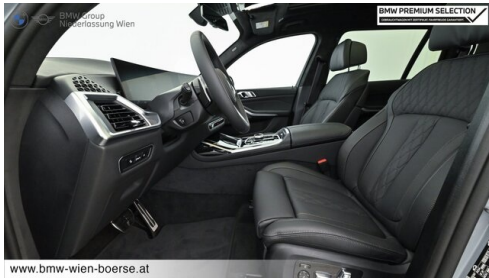

www.bmw-wien-boerse.at