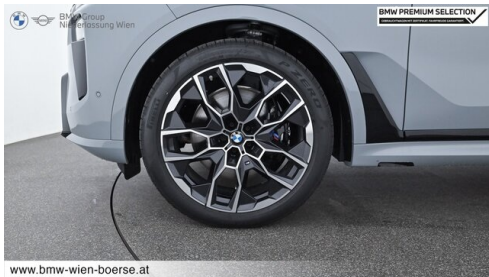

www.bmw-wien-boerse.at