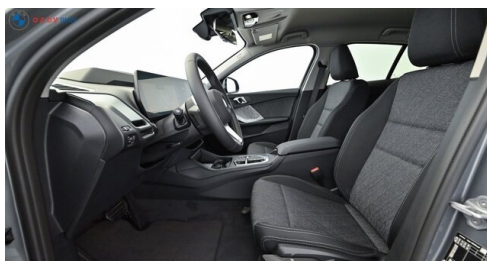

Modell der GADY Family