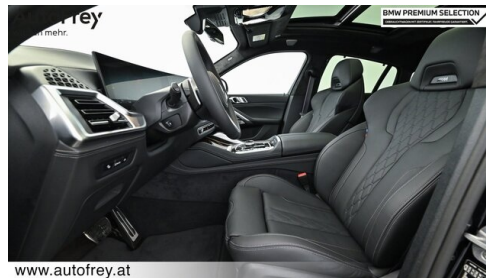

www.autofrey.at