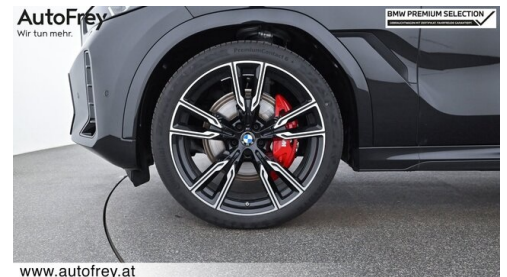

www.autofrey.at

- (1) Die angegebenen Werte über Kraftstoffverbrauch und CO₂-Emissionen wurden nach den vorgeschriebenen Messverfahren gem. VO (EG) 715/2007 ermittelt. Als Basis für die Verbrauchsermittlung gilt der ECE-Fahrzyklus (NEFZ). Dieser setzt sich aus ca. einem Drittel Fahrt innerorts und zwei Drittel außerorts (gemessen an der Wegstrecke) zusammen. Zusätzlich zum Verbrauch wird die CO₂-Emission gemessen.

Sonderausstattungen können diese Werte erhöhen. Die Angaben zu Kraftstoffverbrauch und CO₂-Emissionen sind überdies abhängig von der gewählten Rad- und Reifengröße. Die Angaben beziehen sich daher nicht auf das konkrete Fahrzeug und sind nicht Bestandteil des Angebots, sondern dienen allein Vergleichszwecken zwischen den verschiedenen Fahrzeugtypen. Weitere Details bzw. Informationen zum konkreten Fahrzeug können der beim Händler aufliegenden Typengenehmigung entnommen werden. Alle Angaben ohne Gewähr. Irrtümer vorbehalten.