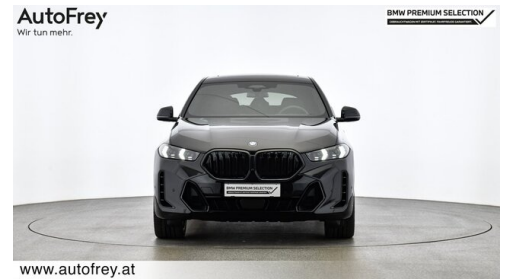

FAHRZEUGBILDER