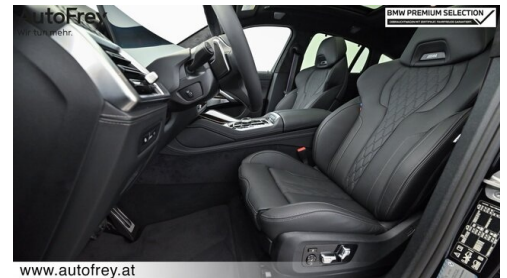

www.autofrey.at