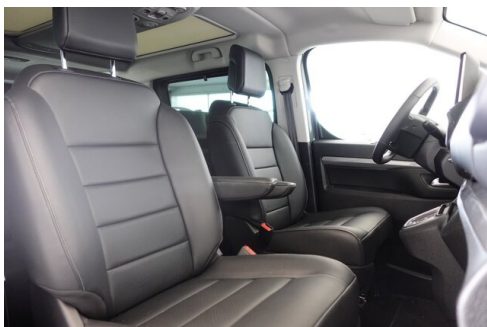

FAHRZEUGBILDER