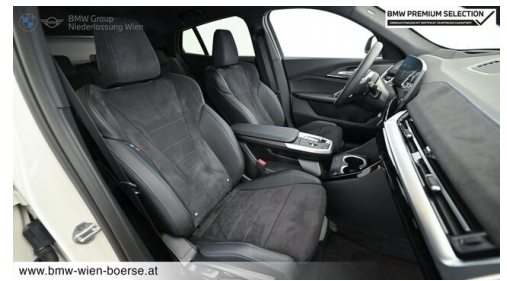

www.bmw-wien-boerse.at