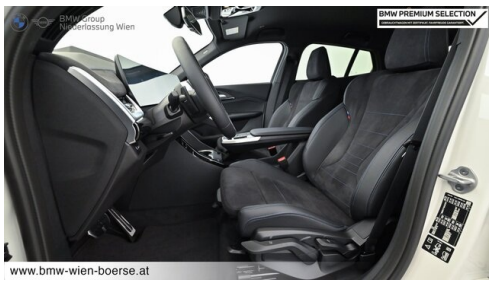

www.bmw-wien-boerse.at