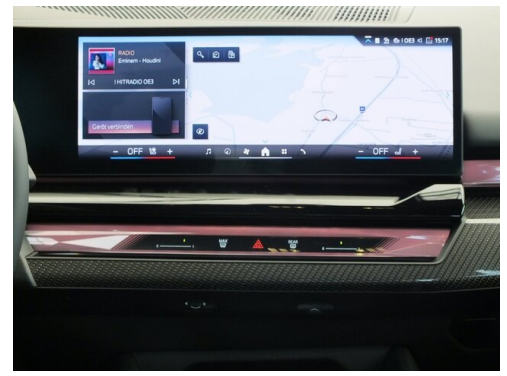

- (1) Die angegebenen Werte über Kraftstoffverbrauch und CO₂-Emissionen wurden nach den vorgeschriebenen Messverfahren gem. VO (EG) 715/2007 ermittelt. Als Basis für die Verbrauchsermittlung gilt der ECE-Fahrzyklus (NEFZ). Dieser setzt sich aus ca. einem Drittel Fahrt innerorts und zwei Drittel außerorts (gemessen an der Wegstrecke) zusammen. Zusätzlich zum Verbrauch wird die CO₂-Emission gemessen.

Sonderausstattungen können diese Werte erhöhen. Die Angaben zu Kraftstoffverbrauch und CO₂-Emissionen sind überdies abhängig von der gewählten Rad- und Reifengröße. Die Angaben beziehen sich daher nicht auf das konkrete Fahrzeug und sind nicht Bestandteil des Angebots, sondern dienen allein Vergleichszwecken zwischen den verschiedenen Fahrzeugtypen. Weitere Details bzw. Informationen zum konkreten Fahrzeug können der beim Händler aufliegenden Typengenehmigung entnommen werden. Alle Angaben ohne Gewähr. Irrtümer vorbehalten.