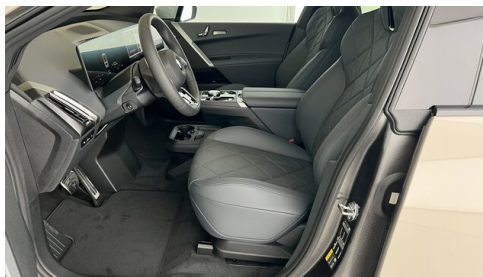

FAHRZEUGBILDER