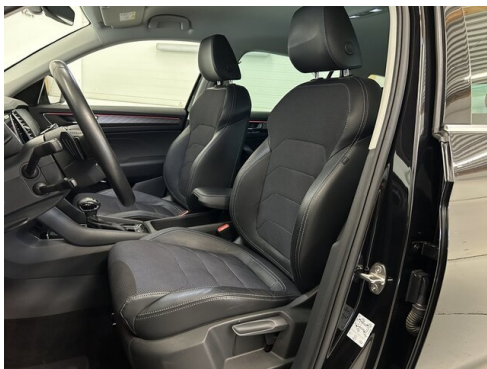

UNSERE LEISTUNGEN

BMW Premium Werkstatt

- jedes Fahrzeug wird vor dem Verkauf auf Herz und Nieren geprüft
- wir sind Ihr kompetenter Ansprechpartner in technischen Fragen

Fahrzeugeintausch und -ankauf

- kostenloser Ankauf/Steuer in unserem Autohaus
- Inzahlungnahme Ihres bestehenden Fahrzeuges

KFZ-Zulassungsstelle

- Anmeldung direkt im Autohaus für Bezirke HF, WZ, SO, GU, G

Leasing- und Kreditfinanzierung

- individuelle Finanzierung über die BMW Bank oder Santander Bank
- optional auch inkl. Versicherung

Fahrzeugzustellung

- kostenpflichtiger Zustellservice in ganz Österreich
- geschlossener und versicherter Transport für maximale Sicherheit

Unsere Öffnungszeiten

- Montag - Freitag 08:00 bis 17:30 Uhr
- Sonntag 09:00 bis 12:00 Uhr
- Eine Terminvereinbarung ist auch außerhalb unserer Öffnungszeiten sowie an Sonn- und Feiertagen möglich