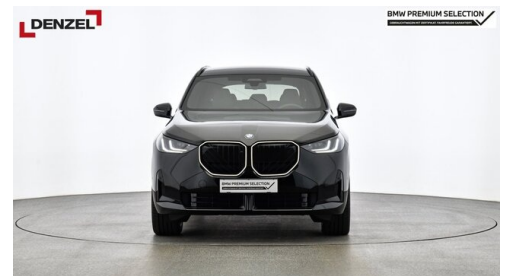

FAHRZEUGBILDER