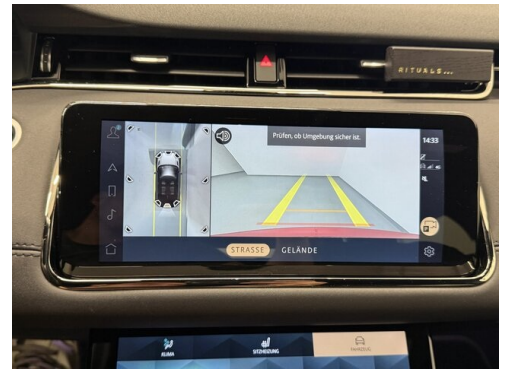

- (1) Die angegebenen Werte über Kraftstoffverbrauch und CO₂-Emissionen wurden nach den vorgeschriebenen Messverfahren gem. VO (EG) 715/2007 ermittelt. Als Basis für die Verbrauchsermittlung gilt der ECE-Fahrzyklus (NEFZ). Dieser setzt sich aus ca. einem Drittel Fahrt innerorts und zwei Drittel außerorts (gemessen an der Wegstrecke) zusammen. Zusätzlich zum Verbrauch wird die CO₂-Emission gemessen.

Sonderausstattungen können diese Werte erhöhen. Die Angaben zu Kraftstoffverbrauch und CO₂-Emissionen sind überdies abhängig von der gewählten Rad- und Reifengröße. Die Angaben beziehen sich daher nicht auf das konkrete Fahrzeug und sind nicht Bestandteil des Angebots, sondern dienen allein Vergleichszwecken zwischen den verschiedenen Fahrzeugtypen. Weitere Details bzw. Informationen zum konkreten Fahrzeug können der beim Händler aufliegenden Typengenehmigung entnommen werden. Alle Angaben ohne Gewähr. Irrtümer vorbehalten.