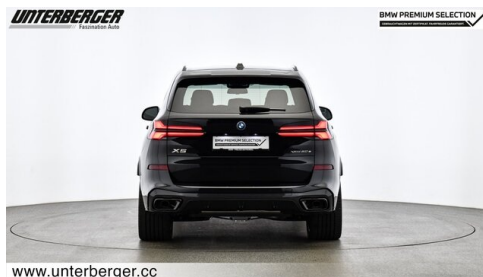

FAHRZEUGBILDER