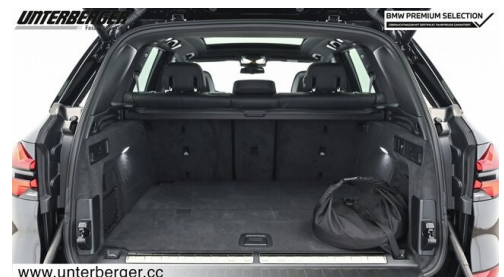

FAHRZEUGBILDER