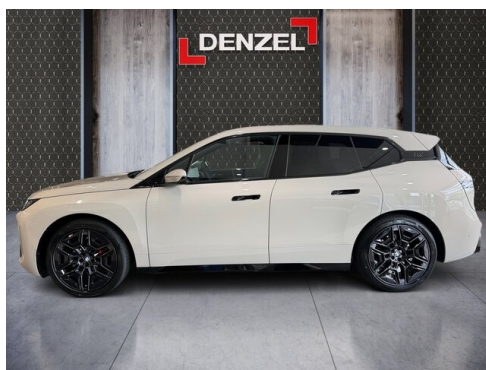

FAHRZEUGBILDER