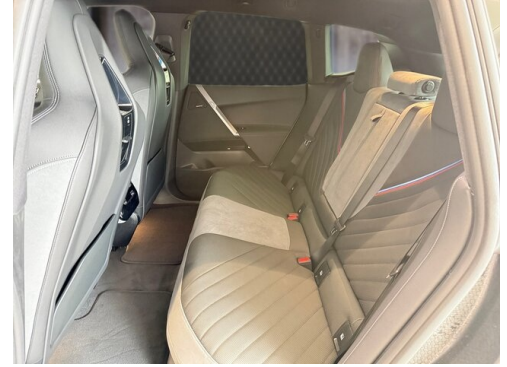

- (1) Die angegebenen Werte über Kraftstoffverbrauch und CO₂-Emissionen wurden nach den vorgeschriebenen Messverfahren gem. VO (EG) 715/2007 ermittelt. Als Basis für die Verbrauchsermittlung gilt der ECE-Fahrzyklus (NEFZ). Dieser setzt sich aus ca. einem Drittel Fahrt innerorts und zwei Drittel außerorts (gemessen an der Wegstrecke) zusammen. Zusätzlich zum Verbrauch wird die CO₂-Emission gemessen.

Sonderausstattungen können diese Werte erhöhen. Die Angaben zu Kraftstoffverbrauch und CO₂-Emissionen sind überdies abhängig von der gewählten Rad- und Reifengröße. Die Angaben beziehen sich daher nicht auf das konkrete Fahrzeug und sind nicht Bestandteil des Angebots, sondern dienen allein Vergleichszwecken zwischen den verschiedenen Fahrzeugtypen. Weitere Details bzw. Informationen zum konkreten Fahrzeug können der beim Händler aufliegenden Typengenehmigung entnommen werden. Alle Angaben ohne Gewähr. Irrtümer vorbehalten.