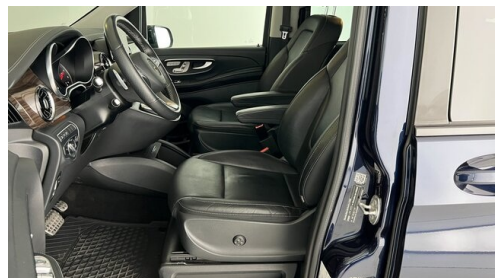

III GÖNDLE
+PAKET OPTIONAL GEGEN
AUFPREIS ERHÄLTLICH

24 MONATE ZUSATZGARANTIE
FÜR IHREN GEBRAUCHTEN
VON AUTOHAUS GÖNDLE.

+

- 2 Jahre ab Kaufabschluss
- Keine Kilometerbegrenzung
- Inklusive Arbeitszeit und Material
- Plus 3 exklusive Bonusleistungen

Gratis Reinigung pro Jahr
Kostenlos $57a Überprüfung
€ 500,- Entauschbonus