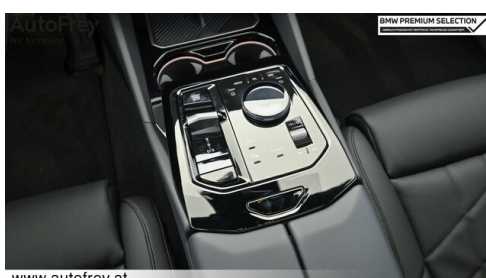

FAHRZEUGBILDER

(1) Die angegebenen Werte über Kraftstoffverbrauch und CO₂-Emissionen wurden nach den vorgeschriebenen Messverfahren gem. VO (EG) 715/2007 ermittelt. Als Basis für die Verbrauchsermittlung gilt der ECE-Fahrzyklus (NEFZ). Dieser setzt sich aus ca. einem Drittel Fahrt innerorts und zwei Drittel außerorts (gemessen an der Wegstrecke) zusammen. Zusätzlich zum Verbrauch wird die CO₂-Emission gemessen.

Sonderausstattungen können diese Werte erhöhen. Die Angaben zu Kraftstoffverbrauch und CO₂-Emissionen sind überdies abhängig von der gewählten Rad- und Reifengröße. Die Angaben beziehen sich daher nicht auf das konkrete Fahrzeug und sind nicht Bestandteil des Angebots, sondern dienen allein Vergleichszwecken zwischen den verschiedenen Fahrzeugtypen. Weitere Details bzw. Informationen zum konkreten Fahrzeug können der beim Händler aufliegenden Typengenehmigung entnommen werden. Alle Angaben ohne Gewähr. Irrtümer vorbehalten.