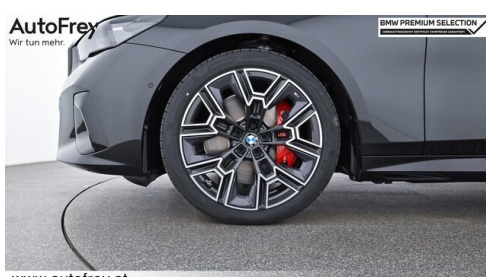

FAHRZEUGBILDER

(1) Die angegebenen Werte über Kraftstoffverbrauch und CO₂-Emissionen wurden nach den vorgeschriebenen Messverfahren gem. VO (EG) 715/2007 ermittelt. Als Basis für die Verbrauchsermittlung gilt der ECE-Fahrzyklus (NEFZ). Dieser setzt sich aus ca. einem Drittel Fahrt innerorts und zwei Drittel außerorts (gemessen an der Wegstrecke) zusammen. Zusätzlich zum Verbrauch wird die CO₂-Emission gemessen.

Sonderausstattungen können diese Werte erhöhen. Die Angaben zu Kraftstoffverbrauch und CO₂-Emissionen sind überdies abhängig von der gewählten Rad- und Reifengröße. Die Angaben beziehen sich daher nicht auf das konkrete Fahrzeug und sind nicht Bestandteil des Angebots, sondern dienen allein Vergleichszwecken zwischen den verschiedenen Fahrzeugtypen. Weitere Details bzw. Informationen zum konkreten Fahrzeug können der beim Händler aufliegenden Typengenehmigung entnommen werden. Alle Angaben ohne Gewähr. Irrtümer vorbehalten.