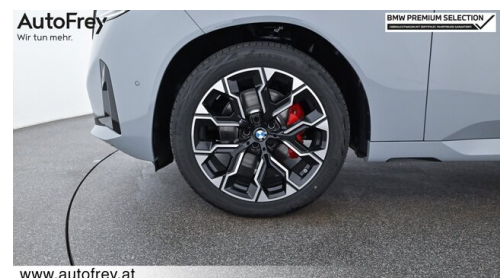

FAHRZEUGBILDER

(1) Die angegebenen Werte über Kraftstoffverbrauch und CO₂-Emissionen wurden nach den vorgeschriebenen Messverfahren gem. VO (EG) 715/2007 ermittelt. Als Basis für die Verbrauchsermittlung gilt der ECE-Fahrzyklus (NEFZ). Dieser setzt sich aus ca. einem Drittel Fahrt innerorts und zwei Drittel außerorts (gemessen an der Wegstrecke) zusammen. Zusätzlich zum Verbrauch wird die CO₂-Emission gemessen.

Sonderausstattungen können diese Werte erhöhen. Die Angaben zu Kraftstoffverbrauch und CO₂-Emissionen sind überdies