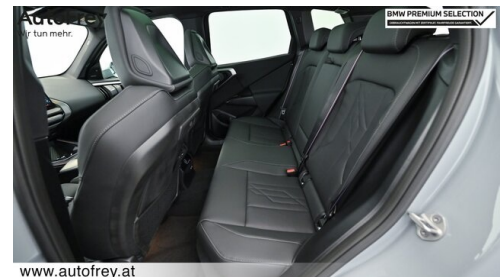

FAHRZEUGBILDER

(1) Die angegebenen Werte über Kraftstoffverbrauch und CO₂-Emissionen wurden nach den vorgeschriebenen Messverfahren gem. VO (EG) 715/2007 ermittelt. Als Basis für die Verbrauchsermittlung gilt der ECE-Fahrzyklus (NEFZ). Dieser setzt sich aus ca. einem Drittel Fahrt innerorts und zwei Drittel außerorts (gemessen an der Wegstrecke) zusammen. Zusätzlich zum Verbrauch wird die CO₂-Emission gemessen.

Sonderausstattungen können diese Werte erhöhen. Die Angaben zu Kraftstoffverbrauch und CO₂-Emissionen sind überdies