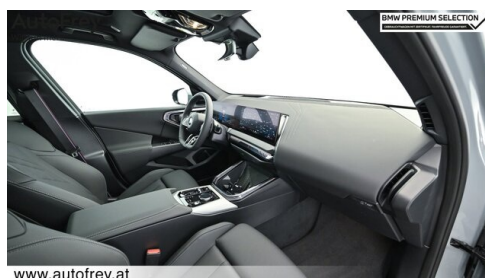

FAHRZEUGBILDER

(1) Die angegebenen Werte über Kraftstoffverbrauch und CO₂-Emissionen wurden nach den vorgeschriebenen Messverfahren gem. VO (EG) 715/2007 ermittelt. Als Basis für die Verbrauchsermittlung gilt der ECE-Fahrzyklus (NEFZ). Dieser setzt sich aus ca. einem Drittel Fahrt innerorts und zwei Drittel außerorts (gemessen an der Wegstrecke) zusammen. Zusätzlich zum Verbrauch wird die CO₂-Emission gemessen.

Sonderausstattungen können diese Werte erhöhen. Die Angaben zu Kraftstoffverbrauch und CO₂-Emissionen sind überdies