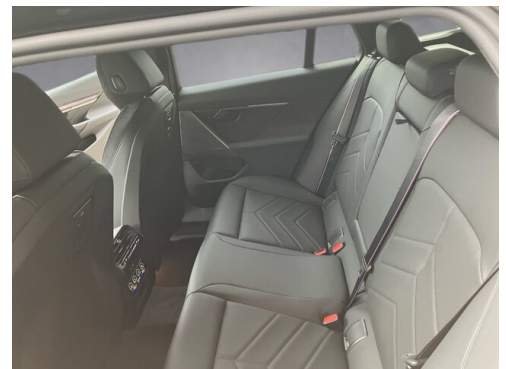

FAHRZEUGBILDER

⁽¹⁾ Die angegebenen Werte über Kraftstoffverbrauch und CO₂-Emissionen wurden nach den vorgeschriebenen Messverfahren gem. VO (EG) 715/2007 ermittelt. Als Basis für die Verbrauchsermittlung gilt der ECE-Fahrzyklus (NEFZ). Dieser setzt sich aus