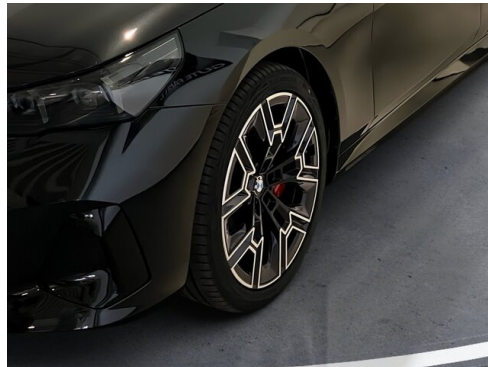

FAHRZEUGBILDER

⁽¹⁾ Die angegebenen Werte über Kraftstoffverbrauch und CO₂-Emissionen wurden nach den vorgeschriebenen Messverfahren gem. VO (EG) 715/2007 ermittelt. Als Basis für die Verbrauchsermittlung gilt der ECE-Fahrzyklus (NEFZ). Dieser setzt sich aus