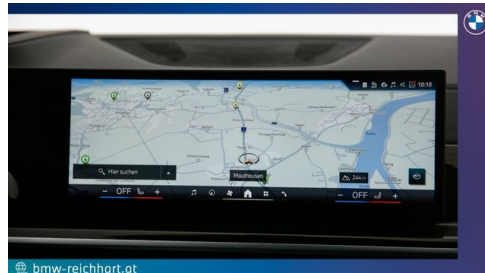

bmw-reichhart.at