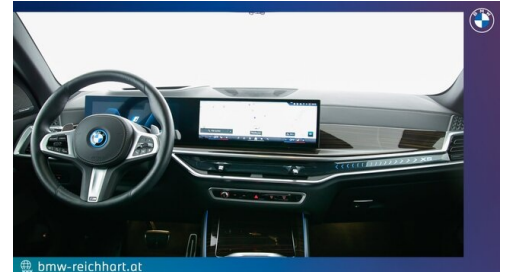

bmw-reichhart.at