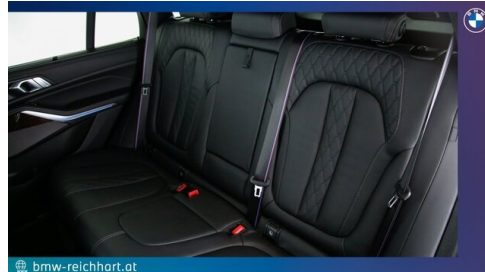

bmw-reichhart.at