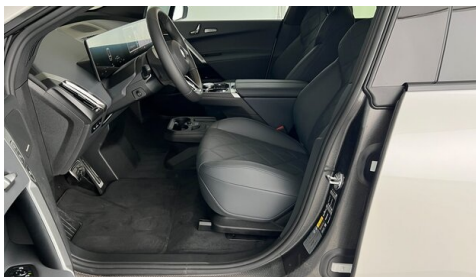

FAHRZEUGBILDER