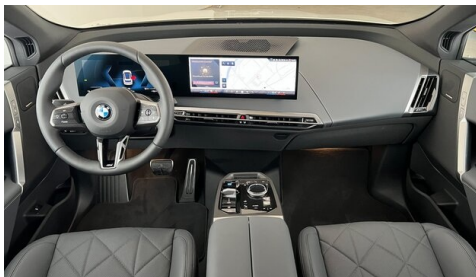

FAHRZEUGBILDER