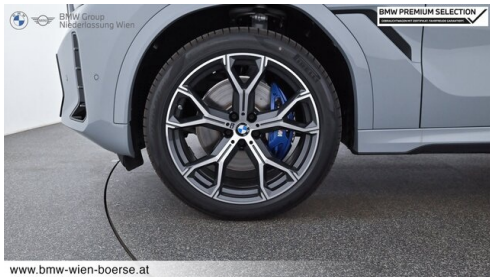

www.bmw-wien-boerse.at