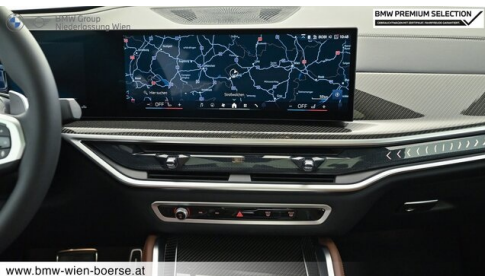

WEITERE AUSSTATTUNG

erweitertes Spiegelpaket

BMW WIEN ZENTRUM GEBRAUCHTE AUTOMOBILE

Heiligenstädter Straße 66
1190 Wien

01/3684747-4215

FAHRZEUGBILDER

BMW PREMIUM SELECTION.

GEBRAUCHTE AUTOMOBILE.