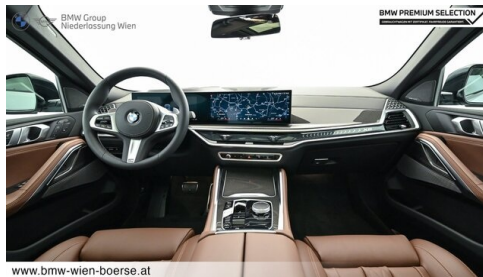

WEITERE AUSSTATTUNG

erweitertes Spiegelpaket

BMW WIEN ZENTRUM GEBRAUCHTE AUTOMOBILE

Heiligenstädter Straße 66
1190 Wien

01/3684747-4215

FAHRZEUGBILDER

BMW PREMIUM SELECTION.

GEBRAUCHTE AUTOMOBILE.