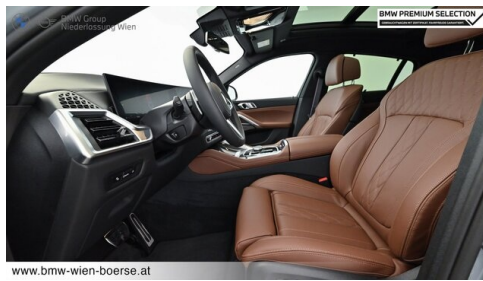

www.bmw-wien-boerse.at