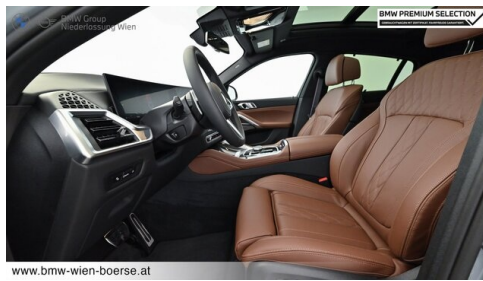

WEITERE AUSSTATTUNG

erweitertes Spiegelpaket

BMW WIEN ZENTRUM GEBRAUCHTE AUTOMOBILE

Heiligenstädter Straße 66
1190 Wien

01/3684747-4215

FAHRZEUGBILDER

BMW PREMIUM SELECTION.

GEBRAUCHTE AUTOMOBILE.