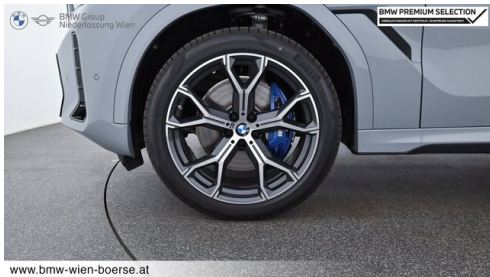

WEITERE AUSSTATTUNG

erweitertes Spiegelpaket

BMW WIEN ZENTRUM GEBRAUCHTE AUTOMOBILE

Heiligenstädter Straße 66
1190 Wien

01/3684747-4215

FAHRZEUGBILDER

BMW PREMIUM SELECTION.

GEBRAUCHTE AUTOMOBILE.