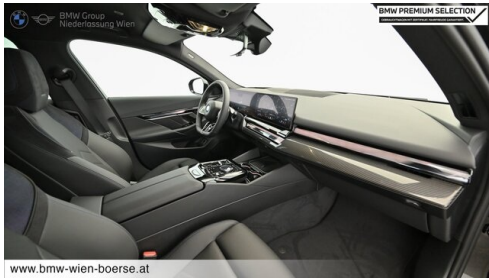

www.bmw-wien-boerse.at