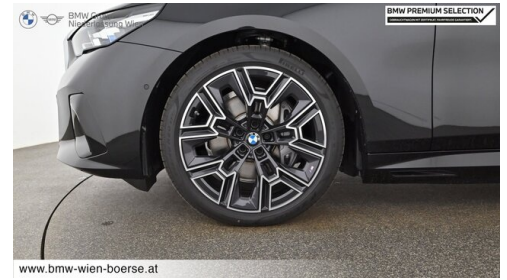

www.bmw-wien-boerse.at

BMW PREMIUM SELECTION.
GEBRAUCHTE AUTOMOBILE.

- MIND. 12 MONATE BMW PREMIUM SELECTION GARANTIE
- 360 GRAD CHECK
- WARTUNGSFREI FÜR 6 MONATE / 10.000 KM
- LEASING UND FINANZIERUNG
- GEPRÜFTE FAHRZEUGHISTORIE

BMW PREMIUM SELECTION

BMW PREMIUM SELECTION.
GEBRAUCHTE AUTOMOBILE.

- MIND. 12 MONATE BMW PREMIUM SELECTION GARANTIE
- 360 GRAD CHECK
- WARTUNGSFREI FÜR 6 MONATE / 10.000 KM
- LEASING UND FINANZIERUNG
- GEPRÜFTE FAHRZEUGHISTORIE

BMW PREMIUM SELECTION

(1) Die angegebenen Werte über Kraftstoffverbrauch und CO₂-Emissionen wurden nach den vorgeschriebenen Messverfahren gem. VO (EG) 715/2007 ermittelt. Als Basis für die Verbrauchsermittlung gilt der ECE-Fahrzyklus (NEFZ). Dieser setzt sich aus ca. einem Drittel Fahrt innerorts und zwei Drittel außerorts (gemessen an der Wegstrecke) zusammen. Zusätzlich zum Verbrauch wird die CO₂-Emission gemessen.

Sonderausstattungen können diese Werte erhöhen. Die Angaben zu Kraftstoffverbrauch und CO₂-Emissionen sind überdies abhängig von der gewählten Rad- und Reifengröße. Die Angaben beziehen sich daher nicht auf das konkrete Fahrzeug und sind nicht Bestandteil des Angebots, sondern dienen allein Vergleichszwecken zwischen den verschiedenen Fahrzeugtypen. Weitere Details bzw. Informationen zum konkreten Fahrzeug können der beim Händler aufliegenden Typengenehmigung entnommen werden. Alle Angaben ohne Gewähr. Irrtümer vorbehalten.