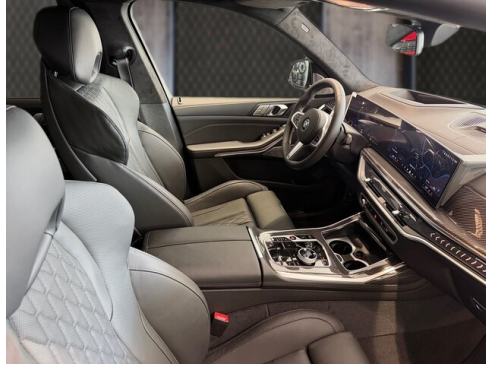

- (1) Die angegebenen Werte über Kraftstoffverbrauch und CO₂-Emissionen wurden nach den vorgeschriebenen Messverfahren gem. VO (EG) 715/2007 ermittelt. Als Basis für die Verbrauchsermittlung gilt der ECE-Fahrzyklus (NEFZ). Dieser setzt sich aus ca. einem Drittel Fahrt innerorts und zwei Drittel außerorts (gemessen an der Wegstrecke) zusammen. Zusätzlich zum Verbrauch wird die CO₂-Emission gemessen.

Sonderausstattungen können diese Werte erhöhen. Die Angaben zu Kraftstoffverbrauch und CO₂-Emissionen sind überdies abhängig von der gewählten Rad- und Reifengröße. Die Angaben beziehen sich daher nicht auf das konkrete Fahrzeug und sind nicht Bestandteil des Angebots, sondern dienen allein Vergleichszwecken zwischen den verschiedenen Fahrzeugtypen. Weitere Details bzw. Informationen zum konkreten Fahrzeug können der beim Händler aufliegenden Typengenehmigung entnommen werden. Alle Angaben ohne Gewähr. Irrtümer vorbehalten.