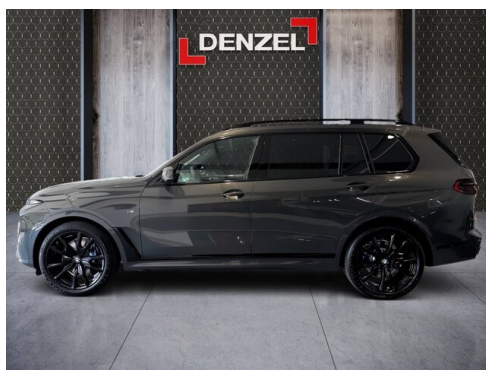

FAHRZEUGBILDER