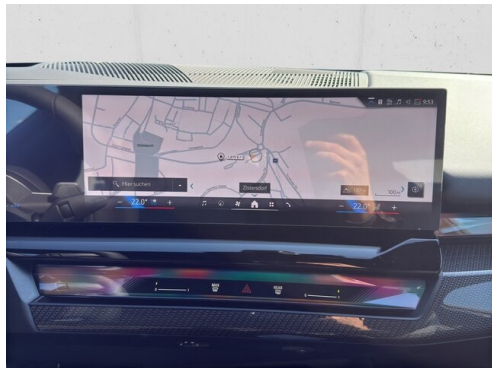

SERVICEANNAHME

Montag - Donnerstag: 07:30 bis 16:15 Uhr
Freitag: 07:30 bis 14:45 Uhr

WERKSTÄTTE

Montag - Donnerstag: 07:30 bis 16:15 Uhr
Freitag: 07:30 bis 14:45 Uhr

+43(2532)2414

FAHRZEUGBILDER

P

Fahrzeug - Ankauf - Eintausch
 - Inzahlungnahme Ihres gebrauchten Fahrzeugs
 - Direkter Ankauf von Kredit und Leasinggesellschaften
 - Reiner Ankauf Ihres Fahrzeugs ohne Fahrzeugkauf möglich