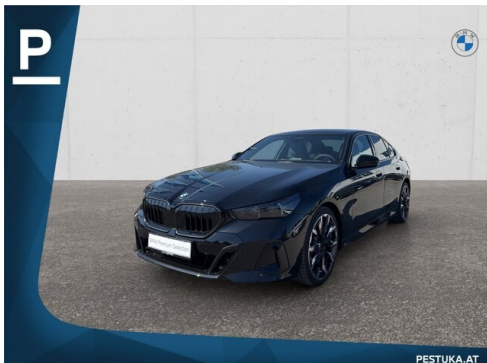

SERVICEANNAHME

Montag - Donnerstag: 07:30 bis 16:15 Uhr
Freitag: 07:30 bis 14:45 Uhr

WERKSTÄTTE

Montag - Donnerstag: 07:30 bis 16:15 Uhr
Freitag: 07:30 bis 14:45 Uhr

+43(2532)2414

FAHRZEUGBILDER

P

Fahrzeug - Ankauf - Eintausch
 - Inzahlungnahme Ihres gebrauchten Fahrzeugs
 - Direkter Ankauf von Kredit und Leasinggesellschaften
 - Reiner Ankauf Ihres Fahrzeugs ohne Fahrzeugkauf möglich