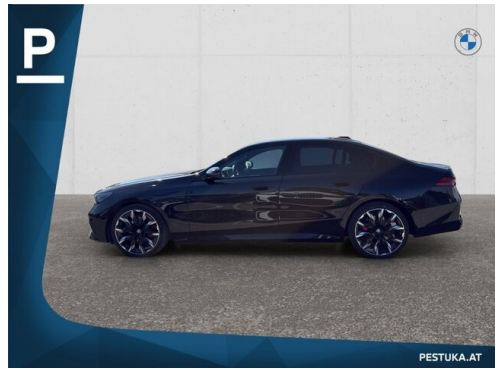

SERVICEANNAHME

Montag - Donnerstag: 07:30 bis 16:15 Uhr
Freitag: 07:30 bis 14:45 Uhr

WERKSTÄTTE

Montag - Donnerstag: 07:30 bis 16:15 Uhr
Freitag: 07:30 bis 14:45 Uhr

+43(2532)2414

FAHRZEUGBILDER

P

Fahrzeug - Ankauf - Eintausch
 - Inzahlungnahme Ihres gebrauchten Fahrzeugs
 - Direkter Ankauf von Kredit und Leasinggesellschaften
 - Reiner Ankauf Ihres Fahrzeugs ohne Fahrzeugkauf möglich