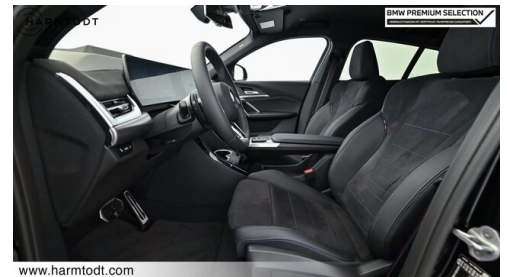

BMW PREMIUM SELECTION.

GEBRAUCHTE AUTOMOBILE.

- 📍 MIND. 12 MONATE BMW PREMIUM SELECTION GARANTIE
- 🔧 360 GRAD CHECK
- 🚗 WARTUNGSFREI FÜR 6 MONATE / 10.000 KM
- 📄 LEASING UND FINANZIERUNG
- 📋 GEPRÜFTE FAHRZEUGHISTORIE

HARMTODT BMW PREMIUM SELECTION