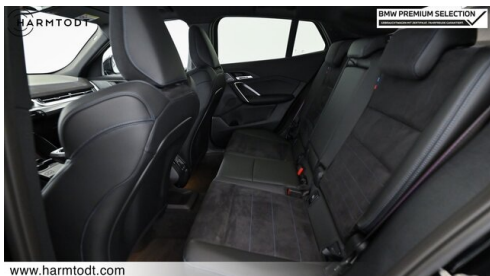

BMW PREMIUM SELECTION.

GEBRAUCHTE AUTOMOBILE.

- 📍 MIND. 12 MONATE BMW PREMIUM SELECTION GARANTIE
- 🔧 360 GRAD CHECK
- 🚗 WARTUNGSFREI FÜR 6 MONATE / 10.000 KM
- 📄 LEASING UND FINANZIERUNG
- 📋 GEPRÜFTE FAHRZEUGHISTORIE

HARMTODT BMW PREMIUM SELECTION