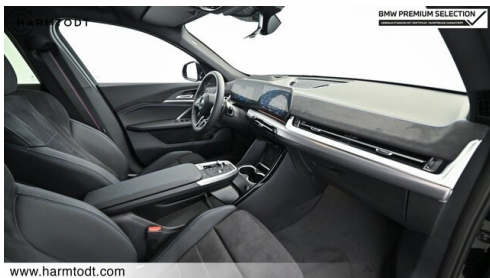

BMW PREMIUM SELECTION.

GEBRAUCHTE AUTOMOBILE.

- 📍 MIND. 12 MONATE BMW PREMIUM SELECTION GARANTIE
- 🔧 360 GRAD CHECK
- 🚗 WARTUNGSFREI FÜR 6 MONATE / 10.000 KM
- 📄 LEASING UND FINANZIERUNG
- 📋 GEPRÜFTE FAHRZEUGHISTORIE

HARMTODT BMW PREMIUM SELECTION