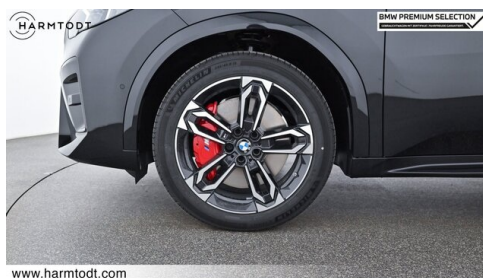

BMW PREMIUM SELECTION.

GEBRAUCHTE AUTOMOBILE.

- 📍 MIND. 12 MONATE BMW PREMIUM SELECTION GARANTIE
- 🔧 360 GRAD CHECK
- 🚗 WARTUNGSFREI FÜR 6 MONATE / 10.000 KM
- 📄 LEASING UND FINANZIERUNG
- 📋 GEPRÜFTE FAHRZEUGHISTORIE

HARMTODT BMW PREMIUM SELECTION