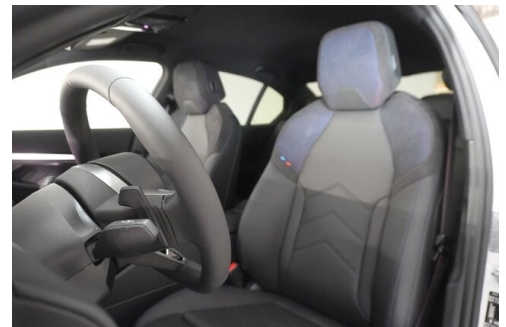

FAHRZEUGBILDER