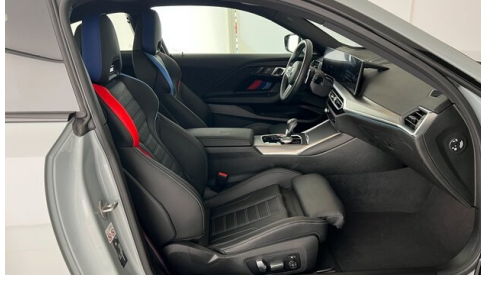

III GÖNDLE
+ PAKET

OPTIONAL GEGEN
AUFPREIS ERHÄLTICH.

24 MONATE ZUSATZGARANTIE
FÜR IHREN GEBRAUCHTEN
VON AUTOHAUS GÖNDLE.

2 Jahre ab Kaufabschluss
Keine Kilometerbegrenzung
Inklusive Arbeitszeit und Material
Plus 3 exklusive Bonusleistungen
Kostenlos Neuprüfung aller
Komponenten 55% Überzahlung
€ 500,- Einzahlung