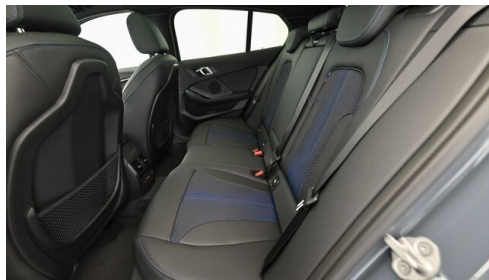

(1) Die angegebenen Werte über Kraftstoffverbrauch und CO₂-Emissionen wurden nach den vorgeschriebenen Messverfahren gem. VO (EG) 715/2007 ermittelt. Als Basis für die Verbrauchsermittlung gilt der ECE-Fahrzyklus (NEFZ). Dieser setzt sich aus ca. einem Drittel Fahrt innerorts und zwei Drittel außerorts (gemessen an der Wegstrecke) zusammen. Zusätzlich zum Verbrauch wird die CO₂-Emission gemessen.

Sonderausstattungen können diese Werte erhöhen. Die Angaben zu Kraftstoffverbrauch und CO₂-Emissionen sind überdies abhängig von der gewählten Rad- und Reifengröße. Die Angaben beziehen sich daher nicht auf das konkrete Fahrzeug und sind nicht Bestandteil des Angebots, sondern dienen allein Vergleichszwecken zwischen den verschiedenen Fahrzeugtypen. Weitere Details bzw. Informationen zum konkreten Fahrzeug können der beim Händler aufliegenden Typengenehmigung entnommen werden. Alle Angaben ohne Gewähr. Irrtümer vorbehalten.