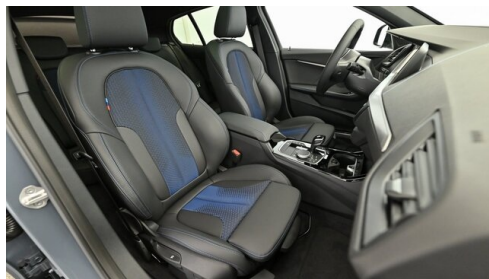

(1) Die angegebenen Werte über Kraftstoffverbrauch und CO₂-Emissionen wurden nach den vorgeschriebenen Messverfahren gem. VO (EG) 715/2007 ermittelt. Als Basis für die Verbrauchsermittlung gilt der ECE-Fahrzyklus (NEFZ). Dieser setzt sich aus ca. einem Drittel Fahrt innerorts und zwei Drittel außerorts (gemessen an der Wegstrecke) zusammen. Zusätzlich zum Verbrauch wird die CO₂-Emission gemessen.

Sonderausstattungen können diese Werte erhöhen. Die Angaben zu Kraftstoffverbrauch und CO₂-Emissionen sind überdies abhängig von der gewählten Rad- und Reifengröße. Die Angaben beziehen sich daher nicht auf das konkrete Fahrzeug und sind nicht Bestandteil des Angebots, sondern dienen allein Vergleichszwecken zwischen den verschiedenen Fahrzeugtypen. Weitere Details bzw. Informationen zum konkreten Fahrzeug können der beim Händler aufliegenden Typengenehmigung entnommen werden. Alle Angaben ohne Gewähr. Irrtümer vorbehalten.