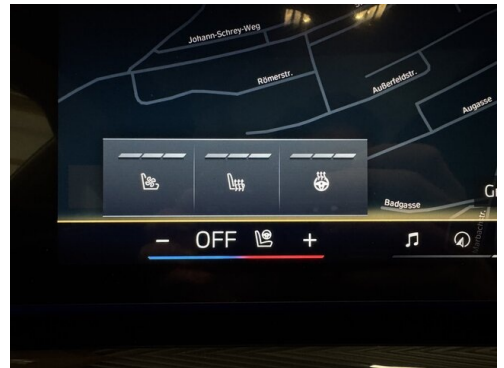

ÖSTERREICHWEITE ZUSTELLUNG

- ✓ **GESCHÜTZT:** MIT GESCHLOSSENEM ANHÄNGER
- ✓ **UNKOMPLIZIERT:** WIR KÜMMERN UNS UM ALLES
- ✓ **FLEXIBEL:** WIR PASSEN UNS IHREN WÜNSCHEN AN