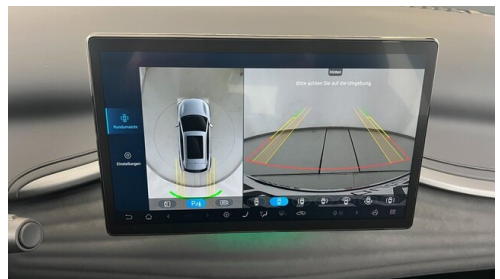

III GÖNDLE
PAKET

24 MONATE ZUSATZGARANTIE FÜR IHREN GEBRAUCHTEN VON AUTOHAUS GÖNDLE.

- 2 Jahre ab Kaufabschluss
- Keine Kilometerbegrenzung
- Inklusive Arbeitszeit und Material
- Plus 3 exklusive Bonusleistungen

Gratis Reinigung pro Jahr
Kostenlose 57h Überprüfung
€ 500,- Entauschbonus

III GÖNDLE
PAKET

OPTIONAL GEGEN AUFPREIS ERHÄLTICH.

24 MONATE ZUSATZGARANTIE FÜR IHREN GEBRAUCHTEN VON AUTOHAUS GÖNDLE.

- 2 Jahre ab Kaufabschluss
- Keine Kilometerbegrenzung
- Inklusive Arbeitszeit und Material
- Plus 3 exklusive Bonusleistungen

Gratis Reinigung pro Jahr
Kostenlose 57h Überprüfung
€ 500,- Entauschbonus