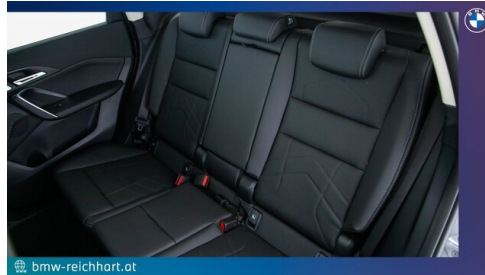

bmw-reichhart.at