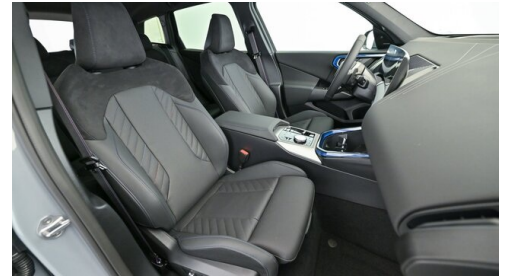

BMW PREMIUM SELECTION. GEBRAUCHTE AUTOMOBILE.

- 🕒 MIND. 12 MONATE BMW PREMIUM SELECTION GARANTIE
- 🔍 360 GRAD CHECK
- 🔧 WARTUNGSFREI FÜR 6 MONATE / 10.000 KM
- 📄 LEASING UND FINANZIERUNG
- 📁 GEPRÜFTE FAHRZEUGHISTORIE

BMW PREMIUM SELECTION

(1) Die angegebenen Werte über Kraftstoffverbrauch und CO₂-Emissionen wurden nach den vorgeschriebenen Messverfahren gem. VO (EG) 715/2007 ermittelt. Als Basis für die Verbrauchsermittlung gilt der ECE-Fahrzyklus (NEFZ). Dieser setzt sich aus ca. einem Drittel Fahrt innerorts und zwei Drittel außerorts (gemessen an der Wegstrecke) zusammen. Zusätzlich zum Verbrauch wird die CO₂-Emission gemessen.

Sonderausstattungen können diese Werte erhöhen. Die Angaben zu Kraftstoffverbrauch und CO₂-Emissionen sind überdies abhängig von der gewählten Rad- und Reifengröße. Die Angaben beziehen sich daher nicht auf das konkrete Fahrzeug und sind nicht Bestandteil des Angebots, sondern dienen allein Vergleichszwecken zwischen den verschiedenen Fahrzeugtypen. Weitere Details bzw. Informationen zum konkreten Fahrzeug können der beim Händler aufliegenden Typengenehmigung entnommen werden. Alle Angaben ohne Gewähr. Irrtümer vorbehalten.