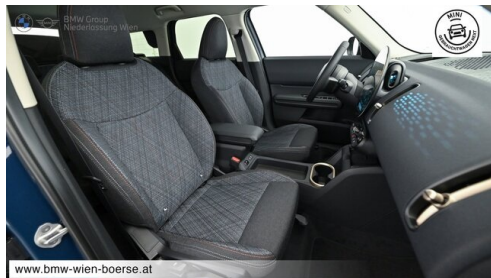

MINI GEBRAUCHT-WAGEN NEXT.

- MIND. 12 MONATE MINI GEBRAUCHT-WAGEN NEXT GARANTIE
- 360 GRAD CHECK
- WARTUNGSFREI FÜR 6 MONATE / 10.000 KM
- LEASING UND FINANZIERUNG
- GEPRÜFTE FAHRZEUGHISTORIE

(1) Die angegebenen Werte über Kraftstoffverbrauch und CO₂-Emissionen wurden nach den vorgeschriebenen Messverfahren gem. VO (EG) 715/2007 ermittelt. Als Basis für die Verbrauchsermittlung gilt der ECE-Fahrzyklus (NEFZ). Dieser setzt sich aus ca. einem Drittel Fahrt innerorts und zwei Drittel außerorts (gemessen an der Wegstrecke) zusammen. Zusätzlich zum Verbrauch wird die CO₂-Emission gemessen.

Sonderausstattungen können diese Werte erhöhen. Die Angaben zu Kraftstoffverbrauch und CO₂-Emissionen sind überdies abhängig von der gewählten Rad- und Reifengröße. Die Angaben beziehen sich daher nicht auf das konkrete Fahrzeug und sind nicht Bestandteil des Angebots, sondern dienen allein Vergleichszwecken zwischen den verschiedenen Fahrzeugtypen. Weitere Details bzw. Informationen zum konkreten Fahrzeug können der beim Händler aufliegenden Typengenehmigung entnommen werden. Alle Angaben ohne Gewähr. Irrtümer vorbehalten.