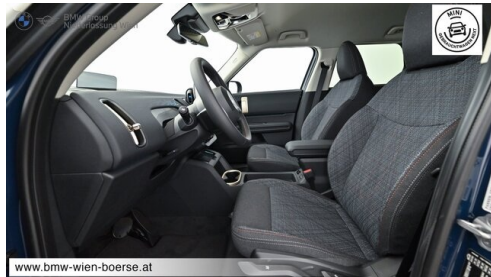

MINI GEBRAUCHT-WAGEN NEXT.

- MIND. 12 MONATE MINI GEBRAUCHT-WAGEN NEXT GARANTIE
- 360 GRAD CHECK
- WARTUNGSFREI FÜR 6 MONATE / 10.000 KM
- LEASING UND FINANZIERUNG
- GEPRÜFTE FAHRZEUGHISTORIE

(1) Die angegebenen Werte über Kraftstoffverbrauch und CO₂-Emissionen wurden nach den vorgeschriebenen Messverfahren gem. VO (EG) 715/2007 ermittelt. Als Basis für die Verbrauchsermittlung gilt der ECE-Fahrzyklus (NEFZ). Dieser setzt sich aus ca. einem Drittel Fahrt innerorts und zwei Drittel außerorts (gemessen an der Wegstrecke) zusammen. Zusätzlich zum Verbrauch wird die CO₂-Emission gemessen.

Sonderausstattungen können diese Werte erhöhen. Die Angaben zu Kraftstoffverbrauch und CO₂-Emissionen sind überdies abhängig von der gewählten Rad- und Reifengröße. Die Angaben beziehen sich daher nicht auf das konkrete Fahrzeug und sind nicht Bestandteil des Angebots, sondern dienen allein Vergleichszwecken zwischen den verschiedenen Fahrzeugtypen. Weitere Details bzw. Informationen zum konkreten Fahrzeug können der beim Händler aufliegenden Typengenehmigung entnommen werden. Alle Angaben ohne Gewähr. Irrtümer vorbehalten.