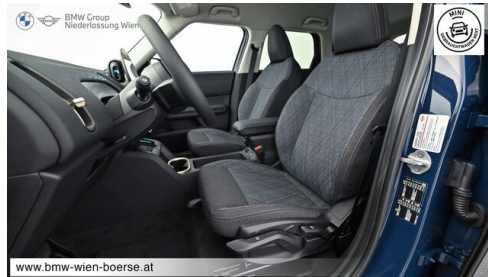

MINI GEBRAUCHT-WAGEN NEXT.

- MIND. 12 MONATE MINI GEBRAUCHT-WAGEN NEXT GARANTIE
- 360 GRAD CHECK
- WARTUNGSFREI FÜR 6 MONATE / 10.000 KM
- LEASING UND FINANZIERUNG
- GEPRÜFTE FAHRZEUGHISTORIE

(1) Die angegebenen Werte über Kraftstoffverbrauch und CO₂-Emissionen wurden nach den vorgeschriebenen Messverfahren gem. VO (EG) 715/2007 ermittelt. Als Basis für die Verbrauchsermittlung gilt der ECE-Fahrzyklus (NEFZ). Dieser setzt sich aus ca. einem Drittel Fahrt innerorts und zwei Drittel außerorts (gemessen an der Wegstrecke) zusammen. Zusätzlich zum Verbrauch wird die CO₂-Emission gemessen.

Sonderausstattungen können diese Werte erhöhen. Die Angaben zu Kraftstoffverbrauch und CO₂-Emissionen sind überdies abhängig von der gewählten Rad- und Reifengröße. Die Angaben beziehen sich daher nicht auf das konkrete Fahrzeug und sind nicht Bestandteil des Angebots, sondern dienen allein Vergleichszwecken zwischen den verschiedenen Fahrzeugtypen. Weitere Details bzw. Informationen zum konkreten Fahrzeug können der beim Händler aufliegenden Typengenehmigung entnommen werden. Alle Angaben ohne Gewähr. Irrtümer vorbehalten.