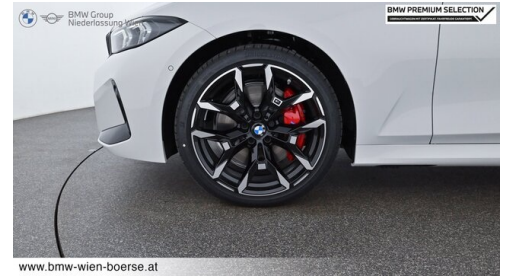

BMW PREMIUM SELECTION.

GEBRAUCHTE AUTOMOBILE.

- MIND. 12 MONATE BMW PREMIUM SELECTION GARANTIE
- 360 GRAD CHECK
- WARTUNGSFREI FÜR 6 MONATE / 10.000 KM
- LEASING UND FINANZIERUNG
- GEPRÜFTE FAHRZEUGHISTORIE

BMW PREMIUM SELECTION

(1) Die angegebenen Werte über Kraftstoffverbrauch und CO₂-Emissionen wurden nach den vorgeschriebenen Messverfahren gem. VO (EG) 715/2007 ermittelt. Als Basis für die Verbrauchsermittlung gilt der ECE-Fahrzyklus (NEFZ). Dieser setzt sich aus ca. einem Drittel Fahrt innerorts und zwei Drittel außerorts (gemessen an der Wegstrecke) zusammen. Zusätzlich zum Verbrauch wird die CO₂-Emission gemessen.

Sonderausstattungen können diese Werte erhöhen. Die Angaben zu Kraftstoffverbrauch und CO₂-Emissionen sind überdies abhängig von der gewählten Rad- und Reifengröße. Die Angaben beziehen sich daher nicht auf das konkrete Fahrzeug und sind nicht Bestandteil des Angebots, sondern dienen allein Vergleichszwecken zwischen den verschiedenen Fahrzeugtypen. Weitere Details bzw. Informationen zum konkreten Fahrzeug können der beim Händler aufliegenden Typengenehmigung entnommen werden. Alle Angaben ohne Gewähr. Irrtümer vorbehalten.