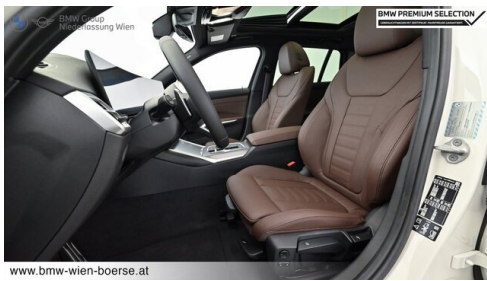

BMW PREMIUM SELECTION.

GEBRAUCHTE AUTOMOBILE.

- MIND. 12 MONATE BMW PREMIUM SELECTION GARANTIE
- 360 GRAD CHECK
- WARTUNGSFREI FÜR 6 MONATE / 10.000 KM
- LEASING UND FINANZIERUNG
- GEPRÜFTE FAHRZEUGHISTORIE

BMW PREMIUM SELECTION

(1) Die angegebenen Werte über Kraftstoffverbrauch und CO₂-Emissionen wurden nach den vorgeschriebenen Messverfahren gem. VO (EG) 715/2007 ermittelt. Als Basis für die Verbrauchsermittlung gilt der ECE-Fahrzyklus (NEFZ). Dieser setzt sich aus ca. einem Drittel Fahrt innerorts und zwei Drittel außerorts (gemessen an der Wegstrecke) zusammen. Zusätzlich zum Verbrauch wird die CO₂-Emission gemessen.

Sonderausstattungen können diese Werte erhöhen. Die Angaben zu Kraftstoffverbrauch und CO₂-Emissionen sind überdies abhängig von der gewählten Rad- und Reifengröße. Die Angaben beziehen sich daher nicht auf das konkrete Fahrzeug und sind nicht Bestandteil des Angebots, sondern dienen allein Vergleichszwecken zwischen den verschiedenen Fahrzeugtypen. Weitere Details bzw. Informationen zum konkreten Fahrzeug können der beim Händler aufliegenden Typengenehmigung entnommen werden. Alle Angaben ohne Gewähr. Irrtümer vorbehalten.