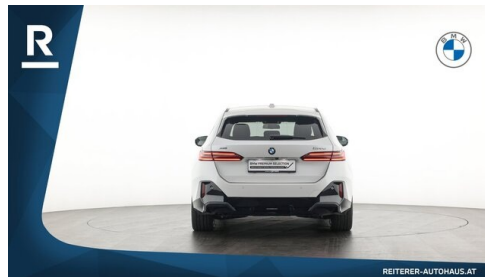

FAHRZEUGBILDER