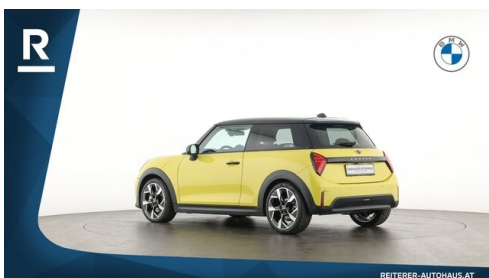

FAHRZEUGBILDER