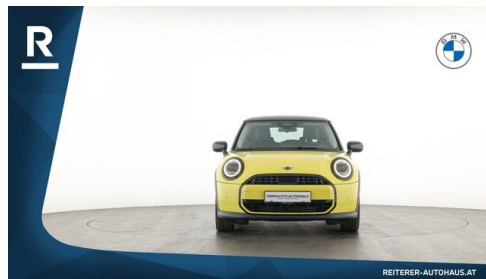

FAHRZEUGBILDER