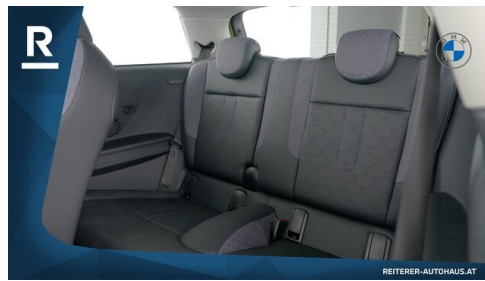

REITERER-AUTOHAUS.AT