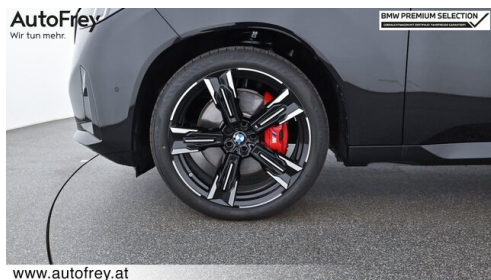

- (1) Die angegebenen Werte über Kraftstoffverbrauch und CO₂-Emissionen wurden nach den vorgeschriebenen Messverfahren gem. VO (EG) 715/2007 ermittelt. Als Basis für die Verbrauchsermittlung gilt der ECE-Fahrzyklus (NEFZ). Dieser setzt sich aus ca. einem Drittel Fahrt innerorts und zwei Drittel außerorts (gemessen an der Wegstrecke) zusammen. Zusätzlich zum Verbrauch wird die CO₂-Emission gemessen.

Sonderausstattungen können diese Werte erhöhen. Die Angaben zu Kraftstoffverbrauch und CO₂-Emissionen sind überdies abhängig von der gewählten Rad- und Reifengröße. Die Angaben beziehen sich daher nicht auf das konkrete Fahrzeug und sind nicht Bestandteil des Angebots, sondern dienen allein Vergleichszwecken zwischen den verschiedenen Fahrzeugtypen. Weitere Details bzw. Informationen zum konkreten Fahrzeug können der beim Händler aufliegenden Typgenehmigung entnommen werden. Alle Angaben ohne Gewähr. Irrtümer vorbehalten.