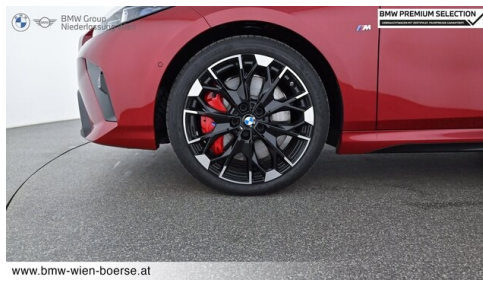

- (1) Die angegebenen Werte über Kraftstoffverbrauch und CO₂-Emissionen wurden nach den vorgeschriebenen Messverfahren gem. VO (EG) 715/2007 ermittelt. Als Basis für die Verbrauchsermittlung gilt der ECE-Fahrzyklus (NEFZ). Dieser setzt sich aus ca. einem Drittel Fahrt innerorts und zwei Drittel außerorts (gemessen an der Wegstrecke) zusammen. Zusätzlich zum Verbrauch wird die CO₂-Emission gemessen.

Sonderausstattungen können diese Werte erhöhen. Die Angaben zu Kraftstoffverbrauch und CO₂-Emissionen sind überdies abhängig von der gewählten Rad- und Reifengröße. Die Angaben beziehen sich daher nicht auf das konkrete Fahrzeug und sind nicht Bestandteil des Angebots, sondern dienen allein Vergleichszwecken zwischen den verschiedenen Fahrzeugtypen. Weitere Details bzw. Informationen zum konkreten Fahrzeug können der beim Händler aufliegenden Typengenehmigung entnommen werden. Alle Angaben ohne Gewähr. Irrtümer vorbehalten.