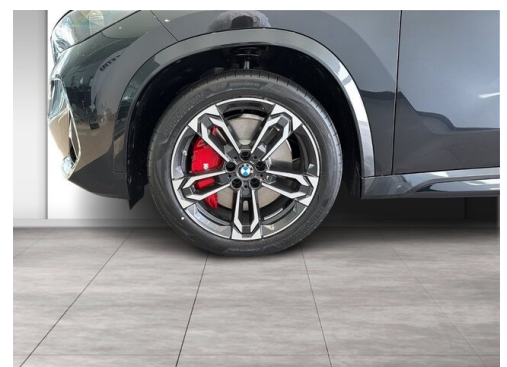

FAHRZEUGBILDER