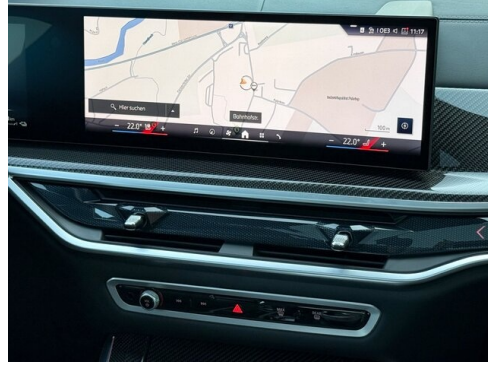

(1) Die angegebenen Werte über Kraftstoffverbrauch und CO₂-Emissionen wurden nach den vorgeschriebenen Messverfahren gem. VO (EG) 715/2007 ermittelt. Als Basis für die Verbrauchsermittlung gilt der ECE-Fahrzyklus (NEFZ). Dieser setzt sich aus ca. einem Drittel Fahrt innerorts und zwei Drittel außerorts (gemessen an der Wegstrecke) zusammen. Zusätzlich zum Verbrauch wird die CO₂-Emission gemessen.