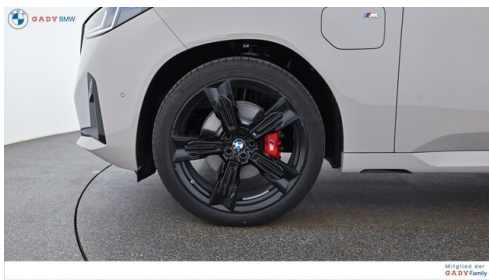

- (1) Die angegebenen Werte über Kraftstoffverbrauch und CO₂-Emissionen wurden nach den vorgeschriebenen Messverfahren gem. VO (EG) 715/2007 ermittelt. Als Basis für die Verbrauchsermittlung gilt der ECE-Fahrzyklus (NEFZ). Dieser setzt sich aus ca. einem Drittel Fahrt innerorts und zwei Drittel außerorts (gemessen an der Wegstrecke) zusammen. Zusätzlich zum Verbrauch wird die CO₂-Emission gemessen.

Sonderausstattungen können diese Werte erhöhen. Die Angaben zu Kraftstoffverbrauch und CO₂-Emissionen sind überdies abhängig von der gewählten Rad- und Reifengröße. Die Angaben beziehen sich daher nicht auf das konkrete Fahrzeug und sind nicht Bestandteil des Angebots, sondern dienen allein Vergleichszwecken zwischen den verschiedenen Fahrzeugtypen. Weitere Details bzw. Informationen zum konkreten Fahrzeug können der beim Händler aufliegenden Typengenehmigung entnommen werden. Alle Angaben ohne Gewähr. Irrtümer vorbehalten.