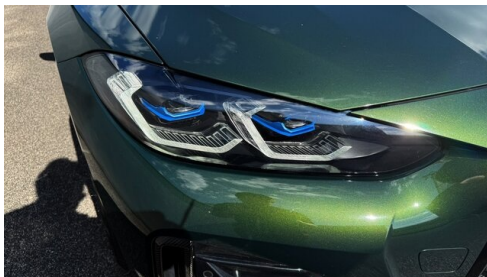

FAHRZEUGBILDER