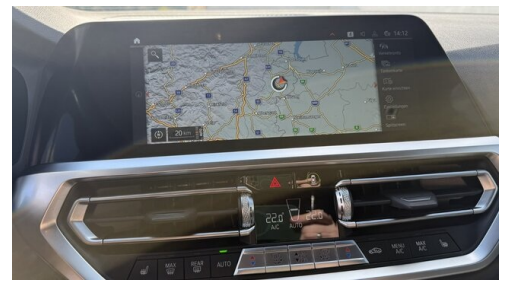

- (1) Die angegebenen Werte über Kraftstoffverbrauch und CO₂-Emissionen wurden nach den vorgeschriebenen Messverfahren gem. VO (EG) 715/2007 ermittelt. Als Basis für die Verbrauchsermittlung gilt der ECE-Fahrzyklus (NEFZ). Dieser setzt sich aus ca. einem Drittel Fahrt innerorts und zwei Drittel außerorts (gemessen an der Wegstrecke) zusammen. Zusätzlich zum Verbrauch wird die CO₂-Emission gemessen.

Sonderausstattungen können diese Werte erhöhen. Die Angaben zu Kraftstoffverbrauch und CO₂-Emissionen sind überdies abhängig von der gewählten Rad- und Reifengröße. Die Angaben beziehen sich daher nicht auf das konkrete Fahrzeug und sind nicht Bestandteil des Angebots, sondern dienen allein Vergleichszwecken zwischen den verschiedenen Fahrzeugtypen. Weitere Details bzw. Informationen zum konkreten Fahrzeug können der beim Händler aufliegenden Typengenehmigung entnommen werden. Alle Angaben ohne Gewähr. Irrtümer vorbehalten.