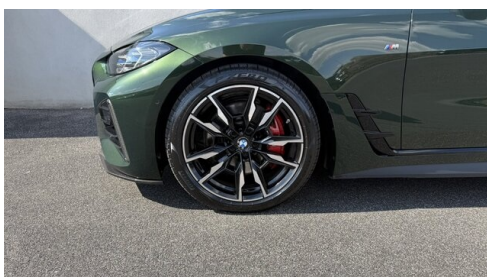

FAHRZEUGBILDER