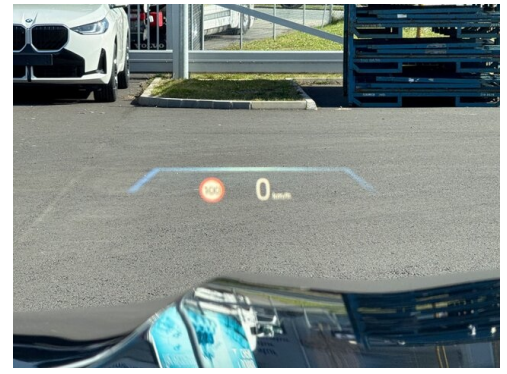

- (1) Die angegebenen Werte über Kraftstoffverbrauch und CO₂-Emissionen wurden nach den vorgeschriebenen Messverfahren gem. VO (EG) 715/2007 ermittelt. Als Basis für die Verbrauchsermittlung gilt der ECE-Fahrzyklus (NEFZ). Dieser setzt sich aus ca. einem Drittel Fahrt innerorts und zwei Drittel außerorts (gemessen an der Wegstrecke) zusammen. Zusätzlich zum Verbrauch wird die CO₂-Emission gemessen.

Sonderausstattungen können diese Werte erhöhen. Die Angaben zu Kraftstoffverbrauch und CO₂-Emissionen sind überdies abhängig von der gewählten Rad- und Reifengröße. Die Angaben beziehen sich daher nicht auf das konkrete Fahrzeug und sind nicht Bestandteil des Angebots, sondern dienen allein Vergleichszwecken zwischen den verschiedenen Fahrzeugtypen. Weitere Details bzw. Informationen zum konkreten Fahrzeug können der beim Händler aufliegenden Typengenehmigung entnommen werden. Alle Angaben ohne Gewähr. Irrtümer vorbehalten.