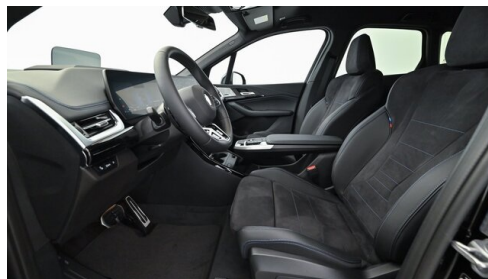

(1) Die angegebenen Werte über Kraftstoffverbrauch und CO₂-Emissionen wurden nach den vorgeschriebenen Messverfahren gem. VO (EG) 715/2007 ermittelt. Als Basis für die Verbrauchsermittlung gilt der ECE-Fahrzyklus (NEFZ). Dieser setzt sich aus ca. einem Drittel Fahrt innerorts und zwei Drittel außerorts (gemessen an der Wegstrecke) zusammen. Zusätzlich zum Verbrauch wird die CO₂-Emission gemessen.

Sonderausstattungen können diese Werte erhöhen. Die Angaben zu Kraftstoffverbrauch und CO₂-Emissionen sind überdies abhängig von der gewählten Rad- und Reifengröße. Die Angaben beziehen sich daher nicht auf das konkrete Fahrzeug und sind nicht Bestandteil des Angebots, sondern dienen allein Vergleichszwecken zwischen den verschiedenen Fahrzeugtypen. Weitere Details bzw. Informationen zum konkreten Fahrzeug können der beim Händler aufliegenden Typengenehmigung entnommen werden. Alle Angaben ohne Gewähr. Irrtümer vorbehalten.