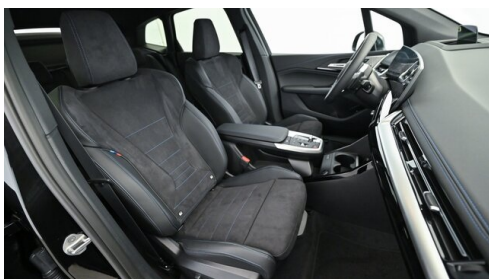

(1) Die angegebenen Werte über Kraftstoffverbrauch und CO₂-Emissionen wurden nach den vorgeschriebenen Messverfahren gem. VO (EG) 715/2007 ermittelt. Als Basis für die Verbrauchsermittlung gilt der ECE-Fahrzyklus (NEFZ). Dieser setzt sich aus ca. einem Drittel Fahrt innerorts und zwei Drittel außerorts (gemessen an der Wegstrecke) zusammen. Zusätzlich zum Verbrauch wird die CO₂-Emission gemessen.

Sonderausstattungen können diese Werte erhöhen. Die Angaben zu Kraftstoffverbrauch und CO₂-Emissionen sind überdies abhängig von der gewählten Rad- und Reifengröße. Die Angaben beziehen sich daher nicht auf das konkrete Fahrzeug und sind nicht Bestandteil des Angebots, sondern dienen allein Vergleichszwecken zwischen den verschiedenen Fahrzeugtypen. Weitere Details bzw. Informationen zum konkreten Fahrzeug können der beim Händler aufliegenden Typengenehmigung entnommen werden. Alle Angaben ohne Gewähr. Irrtümer vorbehalten.