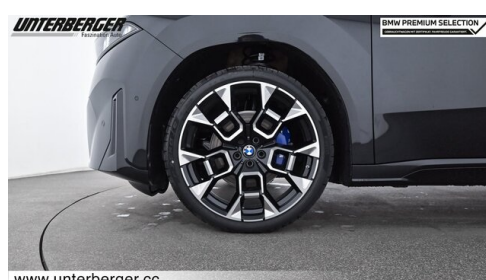

FAHRZEUGBILDER

(1) Die angegebenen Werte über Kraftstoffverbrauch und CO₂-Emissionen wurden nach den vorgeschriebenen Messverfahren gem. VO (EG) 715/2007 ermittelt. Als Basis für die Verbrauchsermittlung gilt der ECE-Fahrzyklus (NEFZ). Dieser setzt sich aus ca. einem Drittel Fahrt innerorts und zwei Drittel außerorts (gemessen an der Wegstrecke) zusammen. Zusätzlich zum Verbrauch wird die CO₂-Emission gemessen.

Sonderausstattungen können diese Werte erhöhen. Die Angaben zu Kraftstoffverbrauch und CO₂-Emissionen sind überdies abhängig von der gewählten Rad- und Reifengröße. Die Angaben beziehen sich daher nicht auf das konkrete Fahrzeug und sind nicht Bestandteil des Angebots, sondern dienen allein Vergleichszwecken zwischen den verschiedenen Fahrzeugtypen. Weitere Details bzw. Informationen zum konkreten Fahrzeug können der beim Händler aufliegenden Typengenehmigung entnommen werden. Alle Angaben ohne Gewähr. Irrtümer vorbehalten.