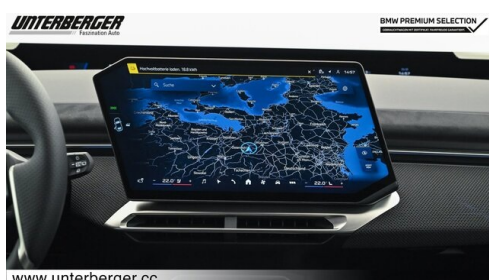

FAHRZEUGBILDER

(1) Die angegebenen Werte über Kraftstoffverbrauch und CO₂-Emissionen wurden nach den vorgeschriebenen Messverfahren gem. VO (EG) 715/2007 ermittelt. Als Basis für die Verbrauchsermittlung gilt der ECE-Fahrzyklus (NEFZ). Dieser setzt sich aus ca. einem Drittel Fahrt innerorts und zwei Drittel außerorts (gemessen an der Wegstrecke) zusammen. Zusätzlich zum Verbrauch wird die CO₂-Emission gemessen.

Sonderausstattungen können diese Werte erhöhen. Die Angaben zu Kraftstoffverbrauch und CO₂-Emissionen sind überdies abhängig von der gewählten Rad- und Reifengröße. Die Angaben beziehen sich daher nicht auf das konkrete Fahrzeug und sind nicht Bestandteil des Angebots, sondern dienen allein Vergleichszwecken zwischen den verschiedenen Fahrzeugtypen. Weitere Details bzw. Informationen zum konkreten Fahrzeug können der beim Händler aufliegenden Typengenehmigung entnommen werden. Alle Angaben ohne Gewähr. Irrtümer vorbehalten.