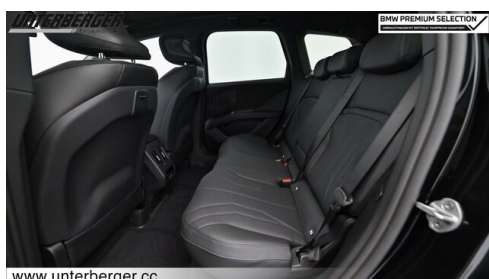

FAHRZEUGBILDER

(1) Die angegebenen Werte über Kraftstoffverbrauch und CO₂-Emissionen wurden nach den vorgeschriebenen Messverfahren gem. VO (EG) 715/2007 ermittelt. Als Basis für die Verbrauchsermittlung gilt der ECE-Fahrzyklus (NEFZ). Dieser setzt sich aus ca. einem Drittel Fahrt innerorts und zwei Drittel außerorts (gemessen an der Wegstrecke) zusammen. Zusätzlich zum Verbrauch wird die CO₂-Emission gemessen.

Sonderausstattungen können diese Werte erhöhen. Die Angaben zu Kraftstoffverbrauch und CO₂-Emissionen sind überdies abhängig von der gewählten Rad- und Reifengröße. Die Angaben beziehen sich daher nicht auf das konkrete Fahrzeug und sind nicht Bestandteil des Angebots, sondern dienen allein Vergleichszwecken zwischen den verschiedenen Fahrzeugtypen. Weitere Details bzw. Informationen zum konkreten Fahrzeug können der beim Händler aufliegenden Typengenehmigung entnommen werden. Alle Angaben ohne Gewähr. Irrtümer vorbehalten.