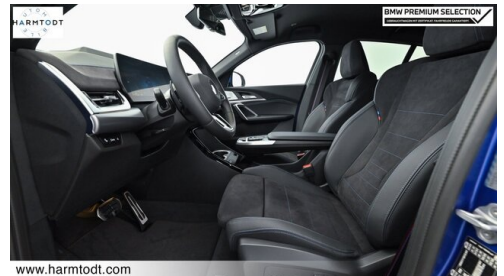

www.harmtodt.com