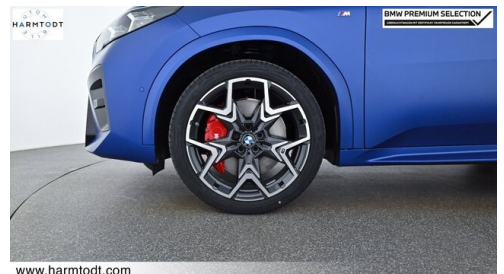

www.harmtodt.com

www.harmtodt.com