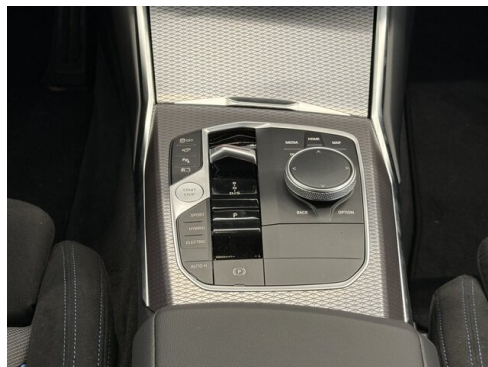

FAHRZEUGBILDER