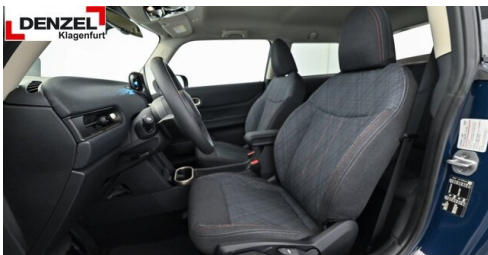

Wolfgang Denzel Auto AG - Kundencenter Klagenfurt - www.denzel.at