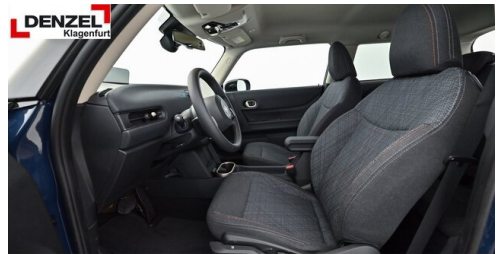

Wolfgang Denzel Auto AG - Kundencenter Klagenfurt - www.denzel.at