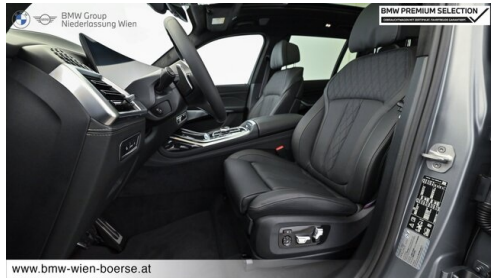

www.bmw-wien-boerse.at