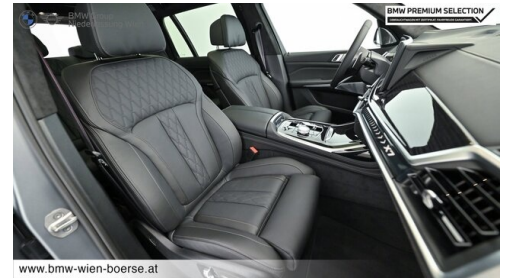

www.bmw-wien-boerse.at