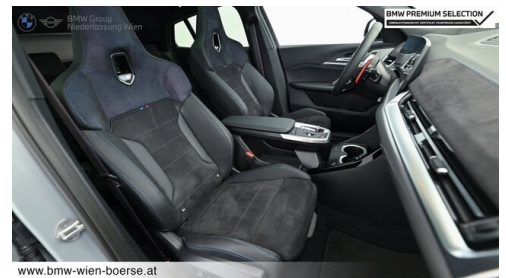

BMW PREMIUM SELECTION.

GEBRAUCHTE AUTOMOBILE.

- MIND. 12 MONATE BMW PREMIUM SELECTION GARANTIE
- 360 GRAD CHECK
- WARTUNGSFREI FÜR 6 MONATE / 10.000 KM
- LEASING UND FINANZIERUNG
- GEPRÜFTE FAHRZEUGHISTORIE

BMW PREMIUM SELECTION

- (1) Die angegebenen Werte über Kraftstoffverbrauch und CO₂-Emissionen wurden nach den vorgeschriebenen Messverfahren gem. VO (EG) 715/2007 ermittelt. Als Basis für die Verbrauchsermittlung gilt der ECE-Fahrzyklus (NEFZ). Dieser setzt sich aus ca. einem Drittel Fahrt innerorts und zwei Drittel außerorts (gemessen an der Wegstrecke) zusammen. Zusätzlich zum Verbrauch wird die CO₂-Emission gemessen.

Sonderausstattungen können diese Werte erhöhen. Die Angaben zu Kraftstoffverbrauch und CO₂-Emissionen sind überdies abhängig von der gewählten Rad- und Reifengröße. Die Angaben beziehen sich daher nicht auf das konkrete Fahrzeug und sind nicht Bestandteil des Angebots, sondern dienen allein Vergleichszwecken zwischen den verschiedenen Fahrzeugtypen. Weitere Details bzw. Informationen zum konkreten Fahrzeug können der beim Händler aufliegenden Typengenehmigung entnommen werden. Alle Angaben ohne Gewähr. Irrtümer vorbehalten.