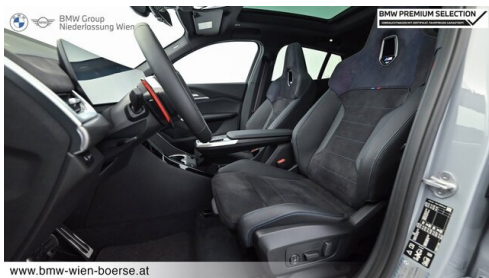

BMW PREMIUM SELECTION.

GEBRAUCHTE AUTOMOBILE.

- MIND. 12 MONATE BMW PREMIUM SELECTION GARANTIE
- 360 GRAD CHECK
- WARTUNGSFREI FÜR 6 MONATE / 10.000 KM
- LEASING UND FINANZIERUNG
- GEPRÜFTE FAHRZEUGHISTORIE

BMW PREMIUM SELECTION

- (1) Die angegebenen Werte über Kraftstoffverbrauch und CO₂-Emissionen wurden nach den vorgeschriebenen Messverfahren gem. VO (EG) 715/2007 ermittelt. Als Basis für die Verbrauchsermittlung gilt der ECE-Fahrzyklus (NEFZ). Dieser setzt sich aus ca. einem Drittel Fahrt innerorts und zwei Drittel außerorts (gemessen an der Wegstrecke) zusammen. Zusätzlich zum Verbrauch wird die CO₂-Emission gemessen.

Sonderausstattungen können diese Werte erhöhen. Die Angaben zu Kraftstoffverbrauch und CO₂-Emissionen sind überdies abhängig von der gewählten Rad- und Reifengröße. Die Angaben beziehen sich daher nicht auf das konkrete Fahrzeug und sind nicht Bestandteil des Angebots, sondern dienen allein Vergleichszwecken zwischen den verschiedenen Fahrzeugtypen. Weitere Details bzw. Informationen zum konkreten Fahrzeug können der beim Händler aufliegenden Typengenehmigung entnommen werden. Alle Angaben ohne Gewähr. Irrtümer vorbehalten.